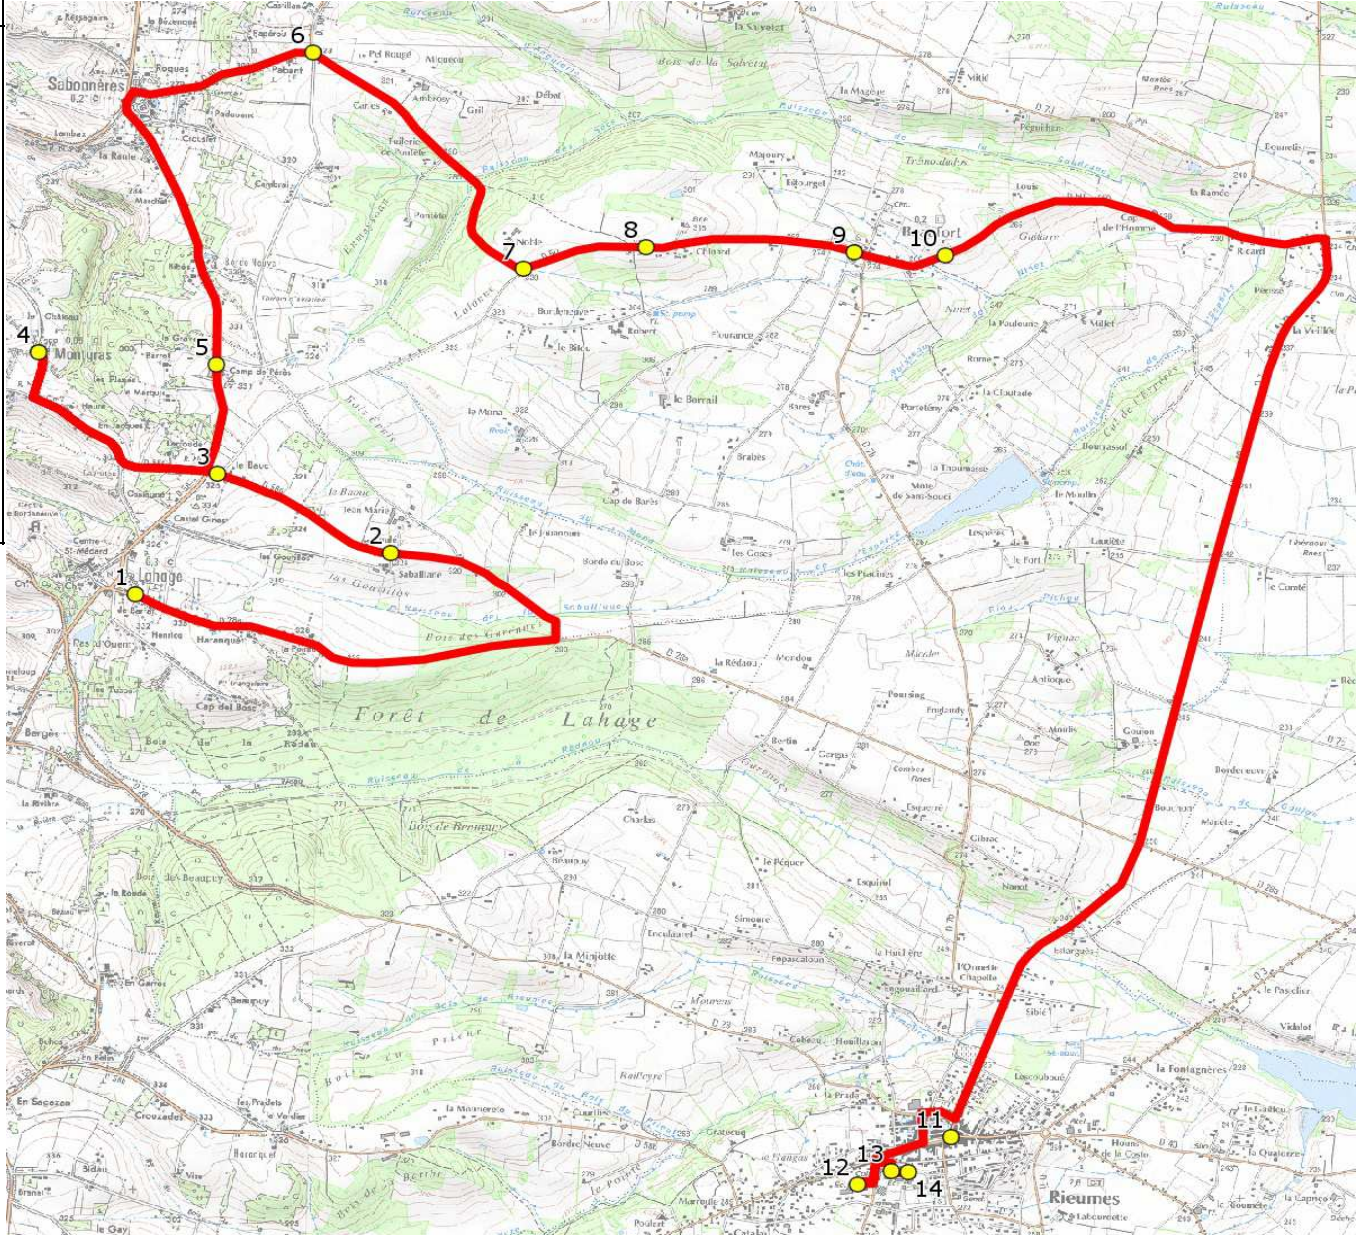

Mise à jour : 01/09/2015	Circuit : BEAUFORT-COLLEGE&ECOLES RIEUMES	Circuit N° : S2206 / 29K03
Marché (année de notification-durée) : 2012-7	Transporteur : VERDIE AUTOCARS	Km en charge : 25 Km
Nombre de places : 60 pl	Véhicule : IRISBUS / BD 547 DB	Année : 2006

ITINERAIRE INDICATIF (ALLER)	LMMJV--
LAHAGE	
1. RD28a/Ch Eglise	07:32 (1)
MONTGRAS	
2. RD58d/Loulé/Sabailane	07:38
3. RD58d/Le Baouc	07:40
4. Eglise	07:42
5. RD58/Camp de Pérès	07:46
SABONNERES	
6. ABCDn0531 Padant	07:51
BEAUFORT	
7. RD50/Ch Lahage/Lanne	07:54
8. RD50/Escampe	07:55
9. ABCDn0637 Village	07:56
10. RD50/Ninet	08:01
RIEUMES	
11. LP Privé Le Savès	08:13 (2)
12. Ecole Maternelle	08:15
13. Collège Robert Roger	08:20
14. Ecole Élémentaire	08:20

Renvoi/Nota :
1 : Accompagnatrice
2 : Aller ABCG Le Foirail

Mise à jour : 01/09/2015	Circuit : BEAUFORT-COLLEGE&ECOLES RIEUMES	Circuit N° : S2206 / 29K03
Marché (année de notification-durée) : 2012-7	Transporteur : VERDIE AUTOCARS	Km en charge : 32 Km
Nombre de places : 60 pl	Véhicule : IRISBUS / BD 547 DB	Année : 2006

ITINERAIRE INDICATIF (RETOUR)	LM-JV--	Merc
RIEUMES		
1. Ecole Maternelle	16:55	12:35
2. Collège Robert Roger	17:10	12:40
3. Ecole Élémentaire	17:10	12:40
4. LP Privé Le Savès	17:13	12:43
MONTGRAS		
5. RD58d/Loulé/Sabaillane	17:21	12:51
6. RD58d/Le Baouc	17:23	12:53
7. Eglise	17:25	12:55
8. RD58/Camp de Pérès	17:29	12:59
SABONNERES		
9. ABCDn0531 Padant	17:34	13:04
BEAUFORT		
10. RD50/Ch Lahage/Lanne	17:37	13:07
11. RD50/Escampe	17:38	13:08
12. ABCDn0637 Village	17:39	13:09
13. RD50/Ninet	17:44	13:14
LAHAGE		
14. RD28a/Ch Eglise	17:58	13:28